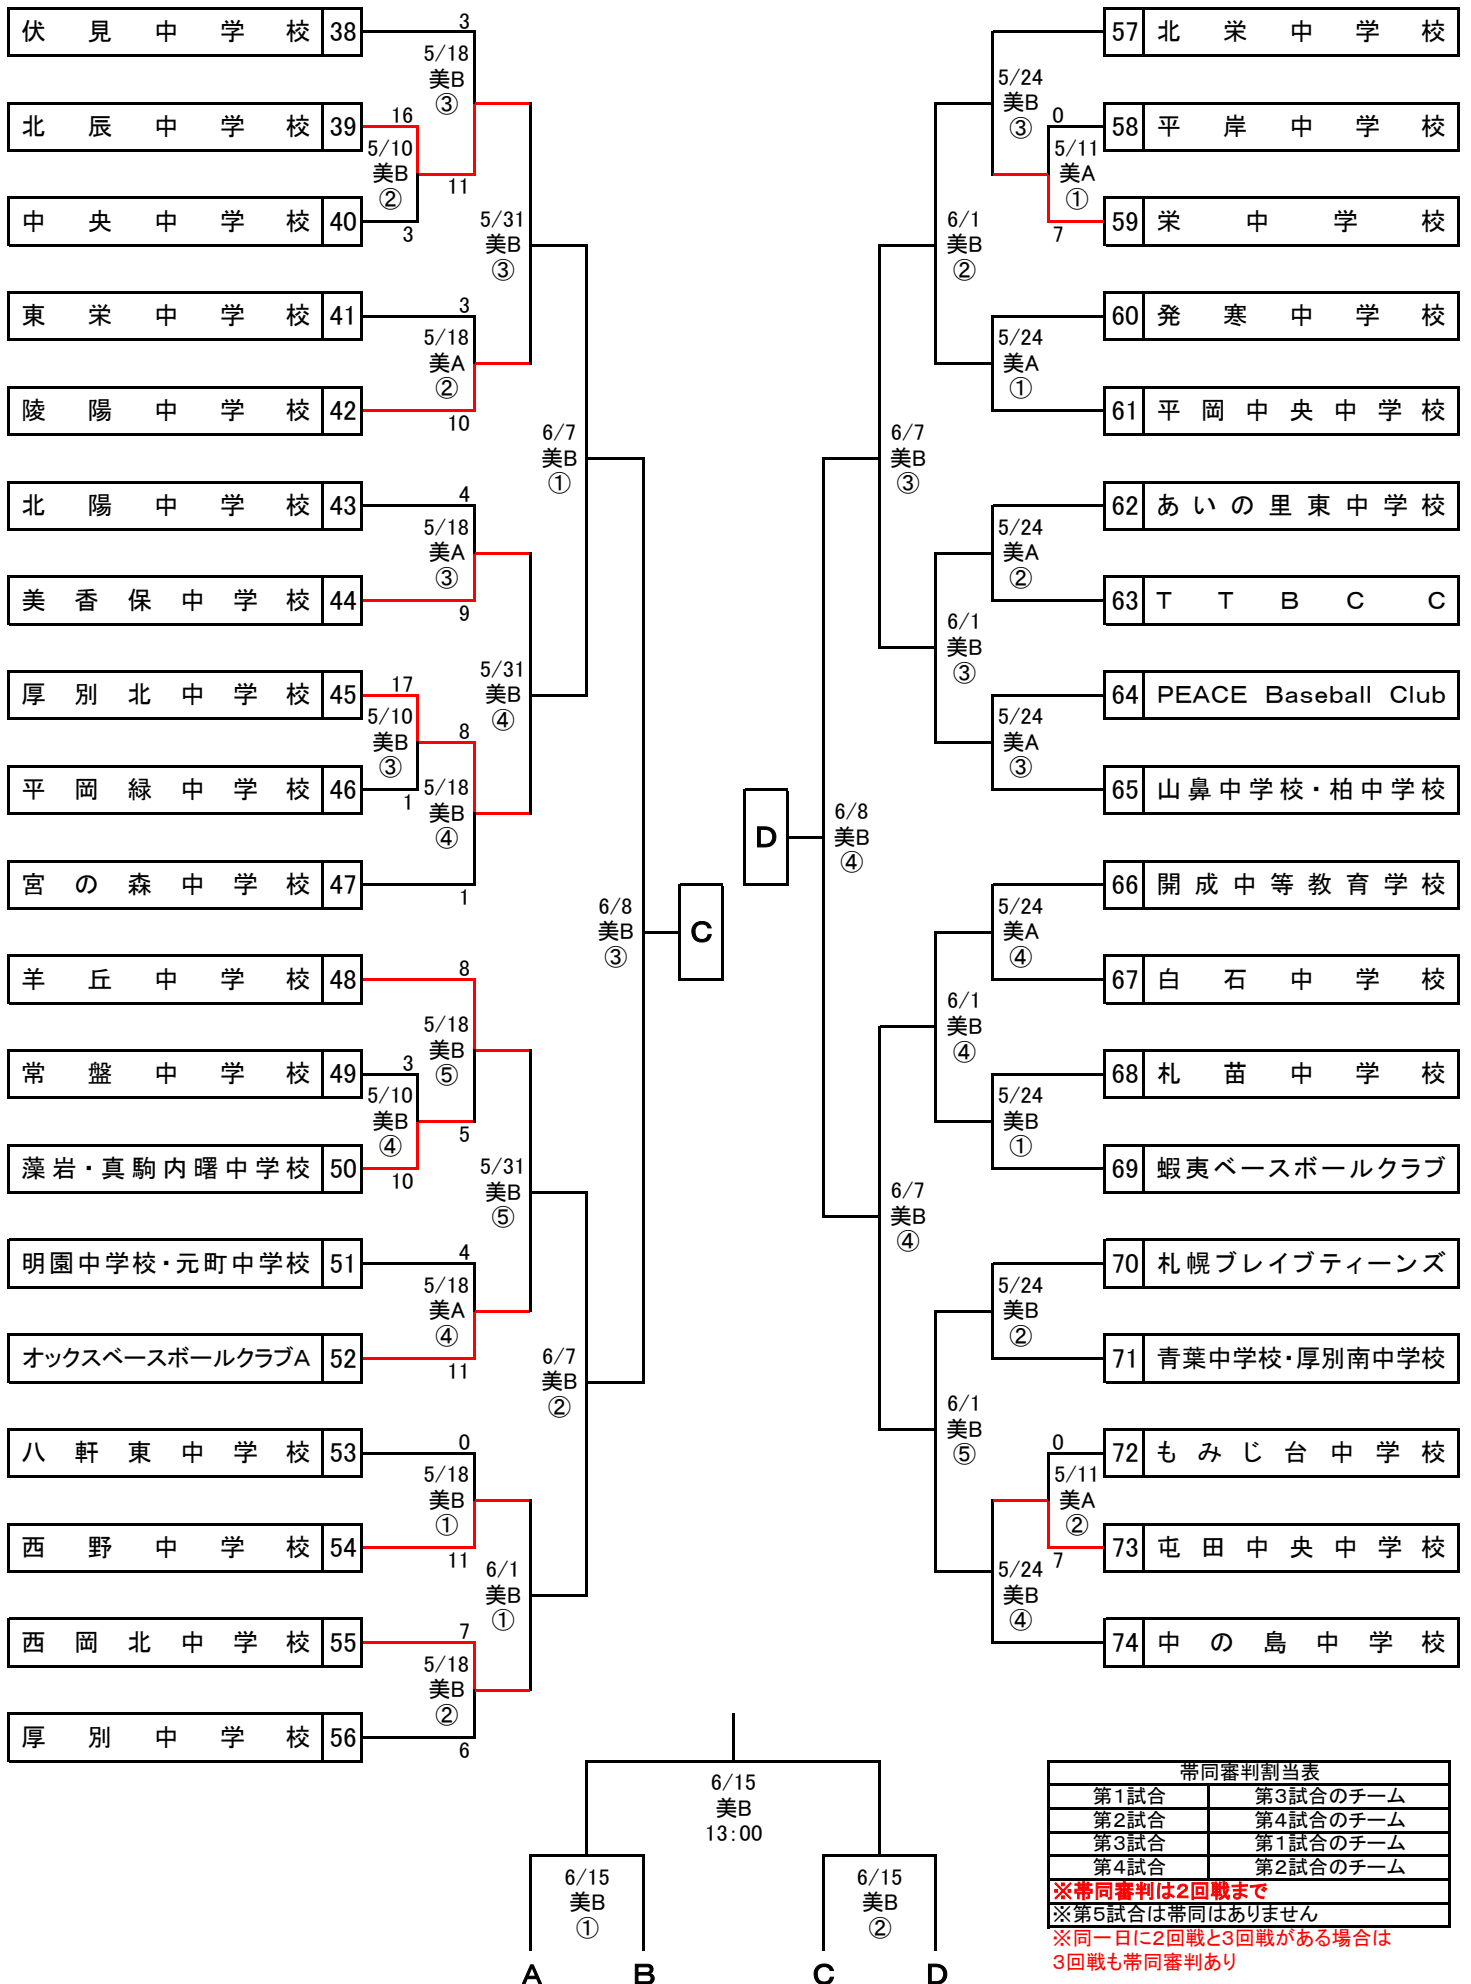

第42回 全日本少年軟式野球大会 札幌支部予選 組合せ

No1

札幌軟式野球連盟

※ 試合開始予定時間

①8:45 ②10:30 ③12:15 ④14:00 ⑤15:45

略称	グラウンド名	所在地
美A・B・C	美香保A・B・C球場	東区北22条東4・5丁目

第42回 全日本少年軟式野球大会 札幌支部予選 組合せ

No2

札幌軟式野球連盟

帯同審判割当表	
第1試合	第3試合のチーム
第2試合	第4試合のチーム
第3試合	第1試合のチーム
第4試合	第2試合のチーム

※帯同審判は2回戦まで
 ※第5試合は帯同はありません
 ※同一日に2回戦と3回戦がある場合は3回戦も帯同審判あり