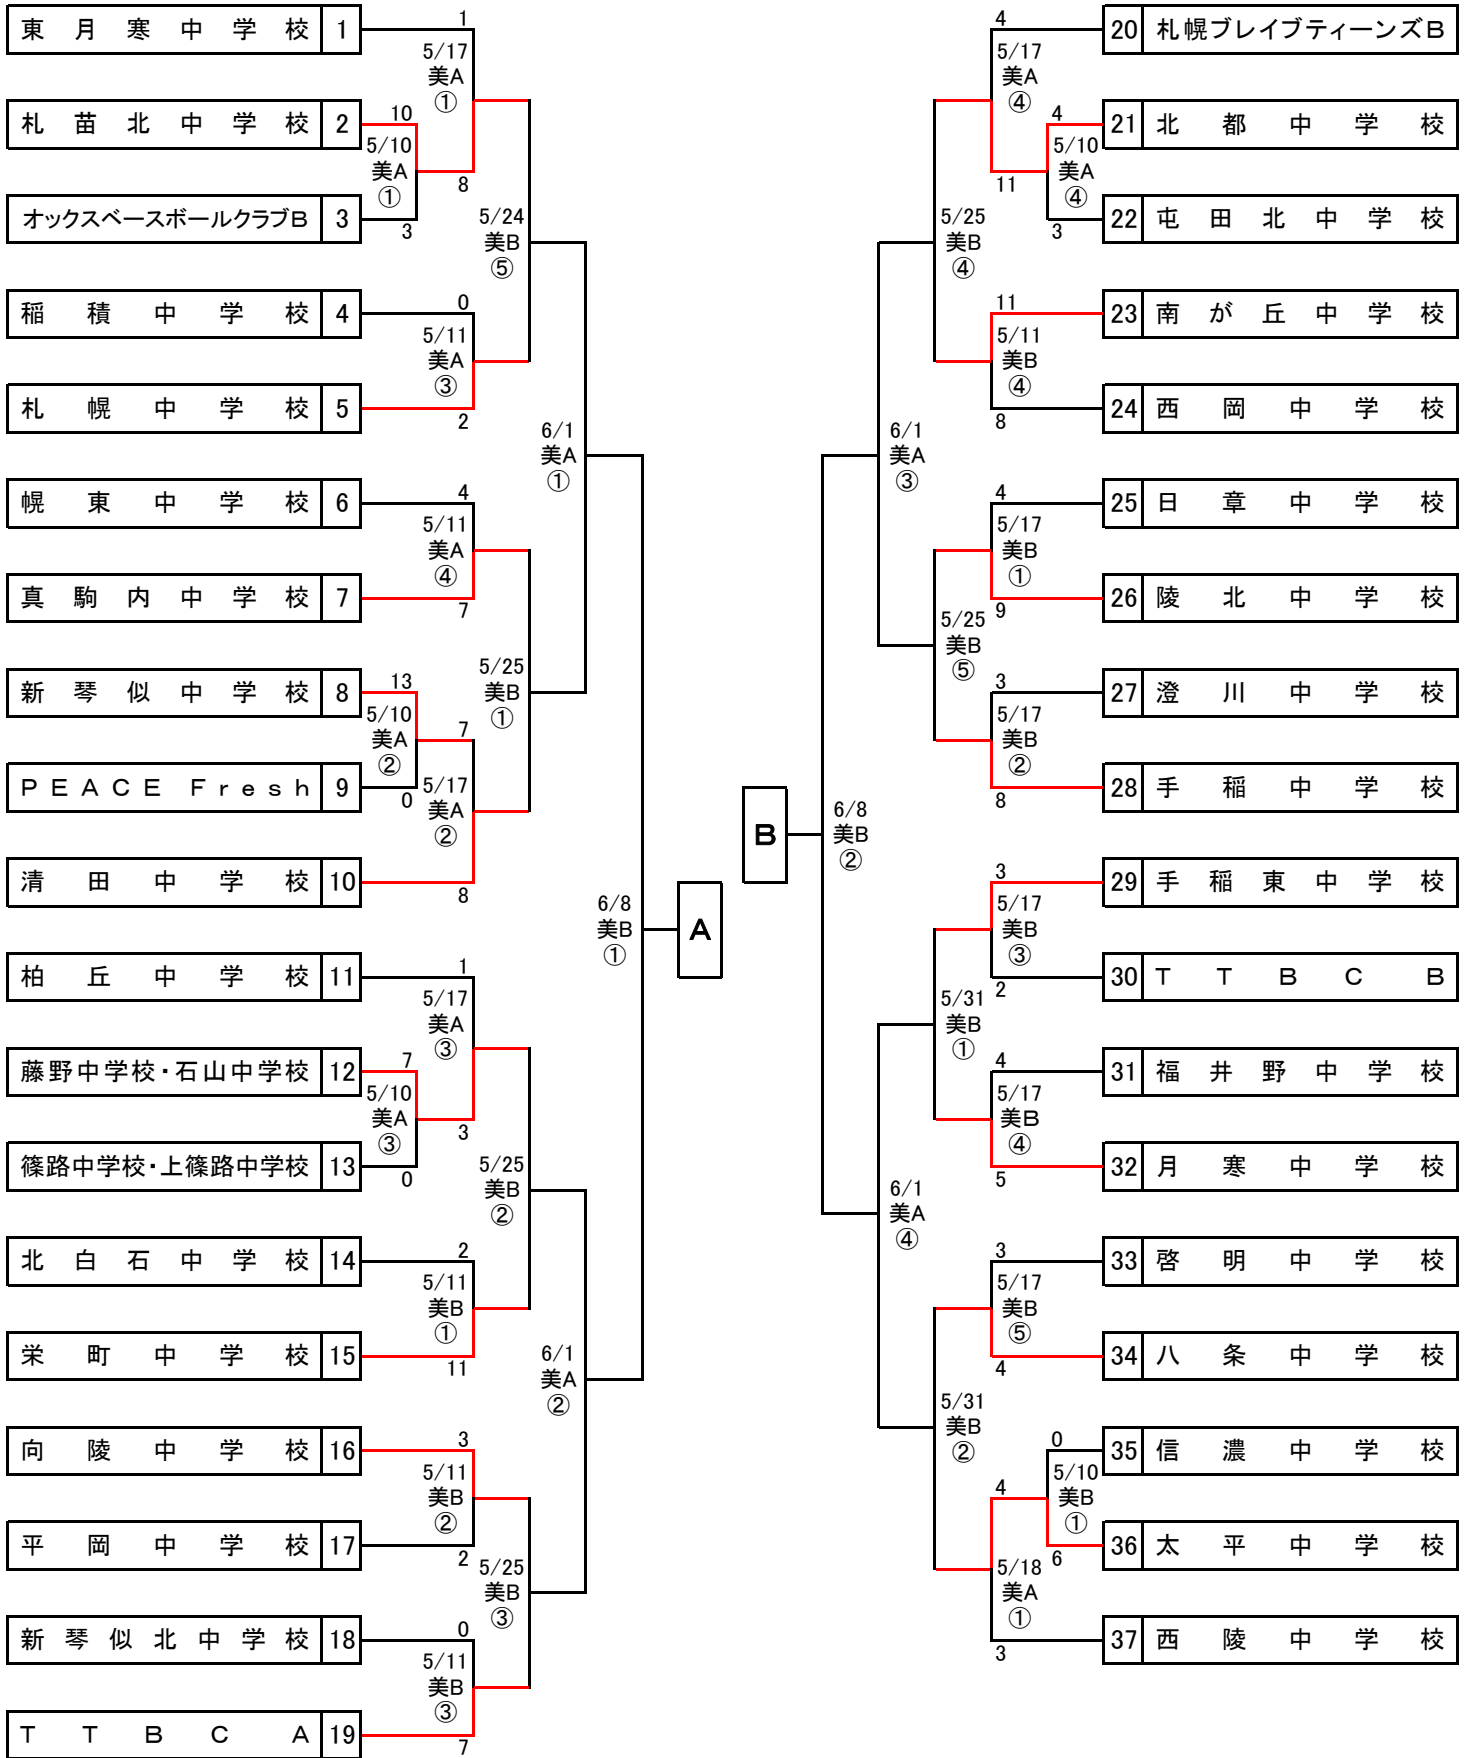

第42回 全日本少年軟式野球大会 札幌支部予選 組合せ

No1

札幌軟式野球連盟

※ 試合開始予定時間

①8:45 ②10:30 ③12:15 ④14:00 ⑤15:45

略称	グラウンド名	所在地
美A・B・C	美香保A・B・C球場	東区北22条東4・5丁目

第42回 全日本少年軟式野球大会 札幌支部予選 組合せ

No2

札幌軟式野球連盟

帯同審判割当表	
第1試合	第3試合のチーム
第2試合	第4試合のチーム
第3試合	第1試合のチーム
第4試合	第2試合のチーム

※帯同審判は2回戦まで
 ※第5試合は帯同はありません
 ※同一日に2回戦と3回戦がある場合は3回戦も帯同審判あり